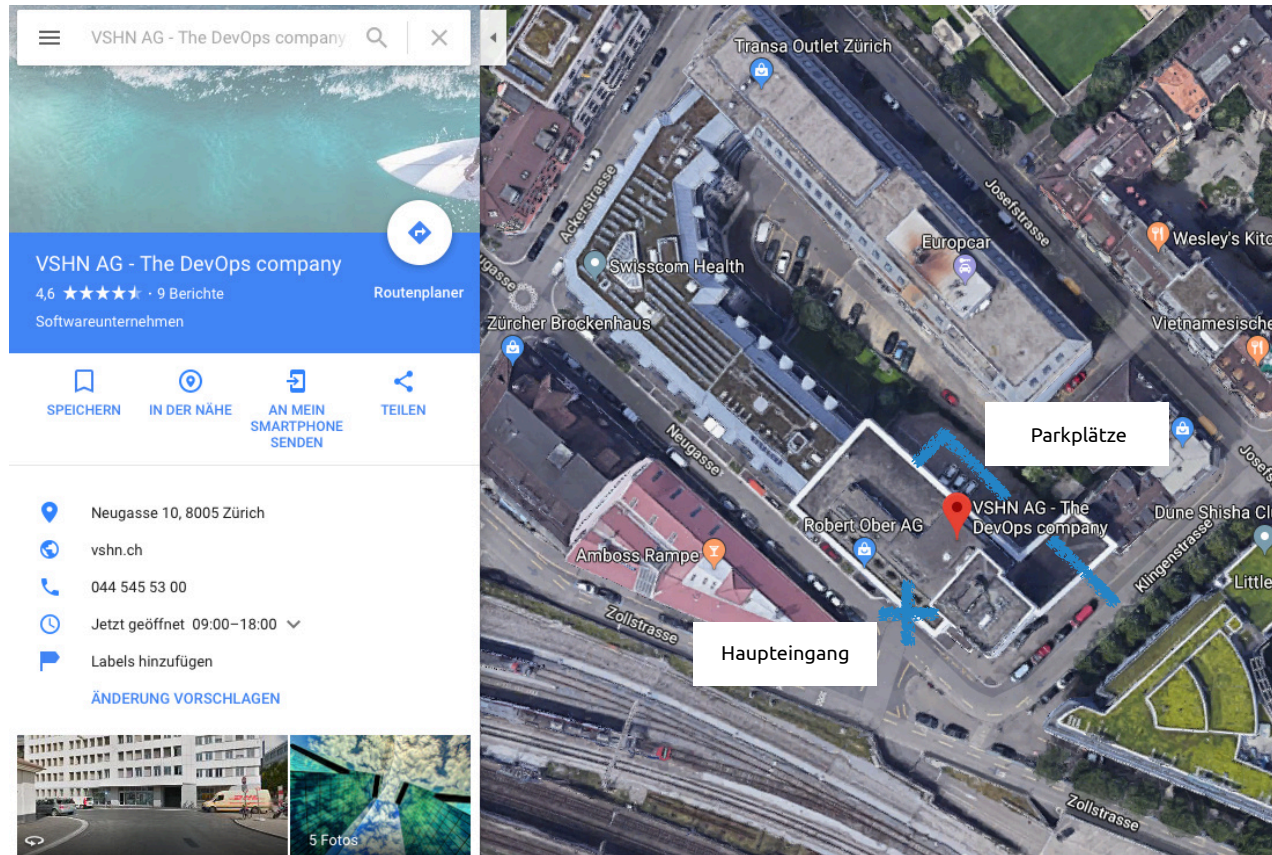

Anfahrtsplan zu VSHN AG

Parkplätze gibt es im Innenhof. Die Einfahrt ist rechts neben dem Gebäude an der Klingenstrasse 9. Falls alle Parkplätze besetzt sind hat es öffentliche Parkplätze (Blaue Zone).